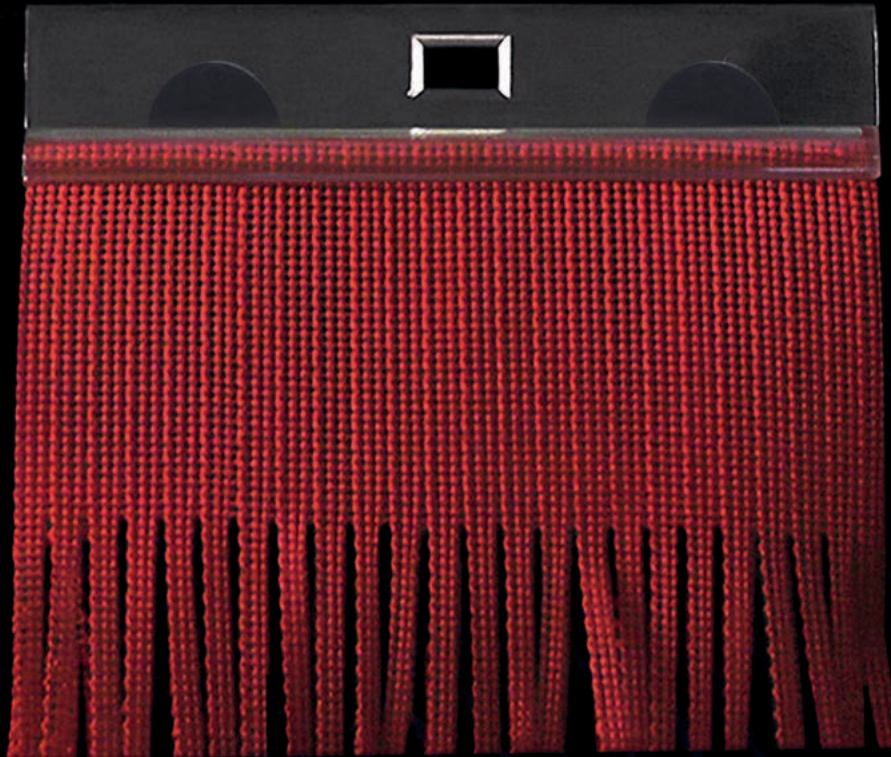

# vertical strings

Blance  
VSC-89-0100  
VSC-250-0100  
PTSC-800-0100

Spa blue  
VSC-89-0920

Air blue  
VSC-89-0930

Delft  
VSC-89-0940

Sky diver  
VSC-89-6450  
VSC-250-6450  
PTSC-800-6450

Grey  
VSC-89-1300

Amaranth  
VSC-89-0835

Formula One  
VSC-89-6400  
VSC-250-6400  
PTSC-800-6400

Brick  
VSC-89-0828

Tango red  
VSC-89-0832

**89 mm verticals** (incl. transparent slathanger)  
**250 mm verticals** (incl. transparent slathanger)  
**800 mm panels** (incl. Velcro)

**Jaffa**  
 VSC-89-0830

**Orange**  
 VSC-89-6420  
 VSC-250-6420  
 PTSC-800-6420

**Desert**  
 VSC-89-0816

**Gold**  
 VSC-89-0822

**Ginger**  
 VSC-89-0823

**Cappuccino**  
 VSC-89-0825